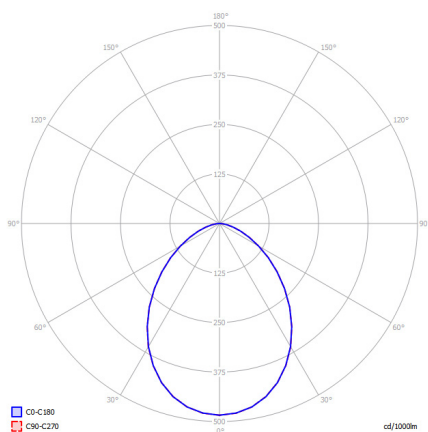

Ø Außen	Ø Lichtfläche	Ø Korpus	Ø Deckenausschnitt
384 mm	355 mm	367 mm	390 mm
465 mm	435 mm	449 mm	470 mm
664 mm	633 mm	650 mm	670 mm
964 mm	924 mm	950 mm	970 mm
1.263 mm	1.203 mm	1.240 mm	1.270 mm

Die LED Einbauleuchte Aures (rahmenlos) lässt sich vielseitig einsetzen.

Anwendungsbereich: Verkaufsräume, Gastronomie und Kindertagesstätte

Schutzklasse I, Schutzart IP 20

Gehäuse:

- Aluminium Strangpressprofil

Abmessungen (D x H in mm)	Lichtstrom lm	Watt W	Effizienz lm/W	Gewicht kg
355 x 125 mm	2.160	22	96	3,3
435 x 125 mm	3.230	28	117	4,5
633 x 125 mm	7.260	68	106	9,6
924 x 125 mm	11.420	95	120	15,5
1.203 x 125 mm	24.290	245	99	28,5

Oberfläche:

- Aluminium

Lichttechnik:

- Direkt: 100%
- Indirekt: 0%
- Lichtfarbe: 4000K o. 3000K
- Farbwiedergabe (CRI): > 80
- Farbortoleranz (initial MacAdam): 3 SDCM
- UGR: < 21
- mit opaler Abdeckung
- optional mit mikroprismatischer Optik