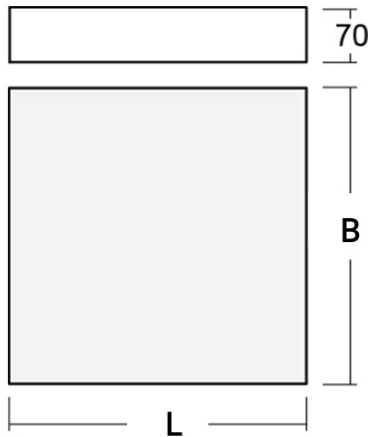

Einsatzbereich: Gesellschafts-, Repräsentations- oder Geschäftsräume.

Schutzklasse I, Schutzart IP 20

Gehäuse:

- Aluminium Strangpressprofil

Abmessungen (L x B x H) in mm	Lichtstrom lm	Watt	Effizienz lm/W	Gewicht kg
350 x 350 x 70	1.440	12,4	116	3,4
600 x 600 x 70	4.680	34,1	137	8
900 x 900 x 70	10.530	76,7	137	17,4

Abmessungen (L x B x H) in mm	Lichtstrom lm	Watt	Effizienz lm/W	Gewicht kg
350 x 350 x 70	1.160	12,4	94	3,4
600 x 600 x 70	3.830	34,1	112	8
900 x 900 x 70	8.630	76,7	113	17,4

Oberfläche:

- Pulverbeschichtung
- Standardfarben: weiß, schwarz oder titansilber
- weitere RAL-Farben auf Anfrage