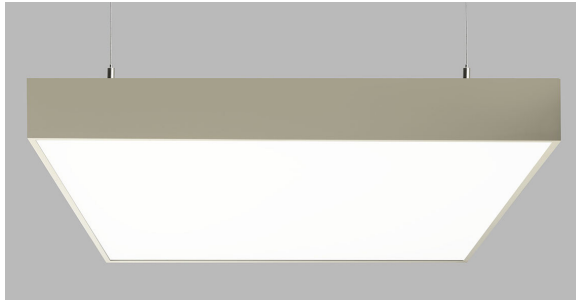

Die Leuchte Tendo LED ist eine Pendelleuchte aus scharfkantigem Aluminiumprofil mit opalem Diffusor.

Durch ihr gradliniges Design fügt sie sich optimal in Räumlichkeiten unterschiedlichster Nutzungsarten ein.

Oberfläche:

- Pulverbeschichtung
- Standardfarben: weiß, schwarz oder titansilber
- weitere RAL-Farben auf Anfrage

Lichttechnik:

- Direkt: 100%
- Indirekt: 0%
- Lichtfarbe: 4000K o. 3000K
- Farbwiedergabe (CRI): > 80
- Farbortoleranz (initial MacAdam): 3 SDCM
- UGR: < 21
- Abdeckung: opal

Technische Änderungen und Irrtümer vorbehalten. Bitte verwenden Sie immer die aktuellsten Datenblätter. Stand:10/2023

Die Leuchte Tendo LED ist eine Pendelleuchte aus scharfkantigem Aluminiumprofil mit mikrop Prismatischer Abdeckung.